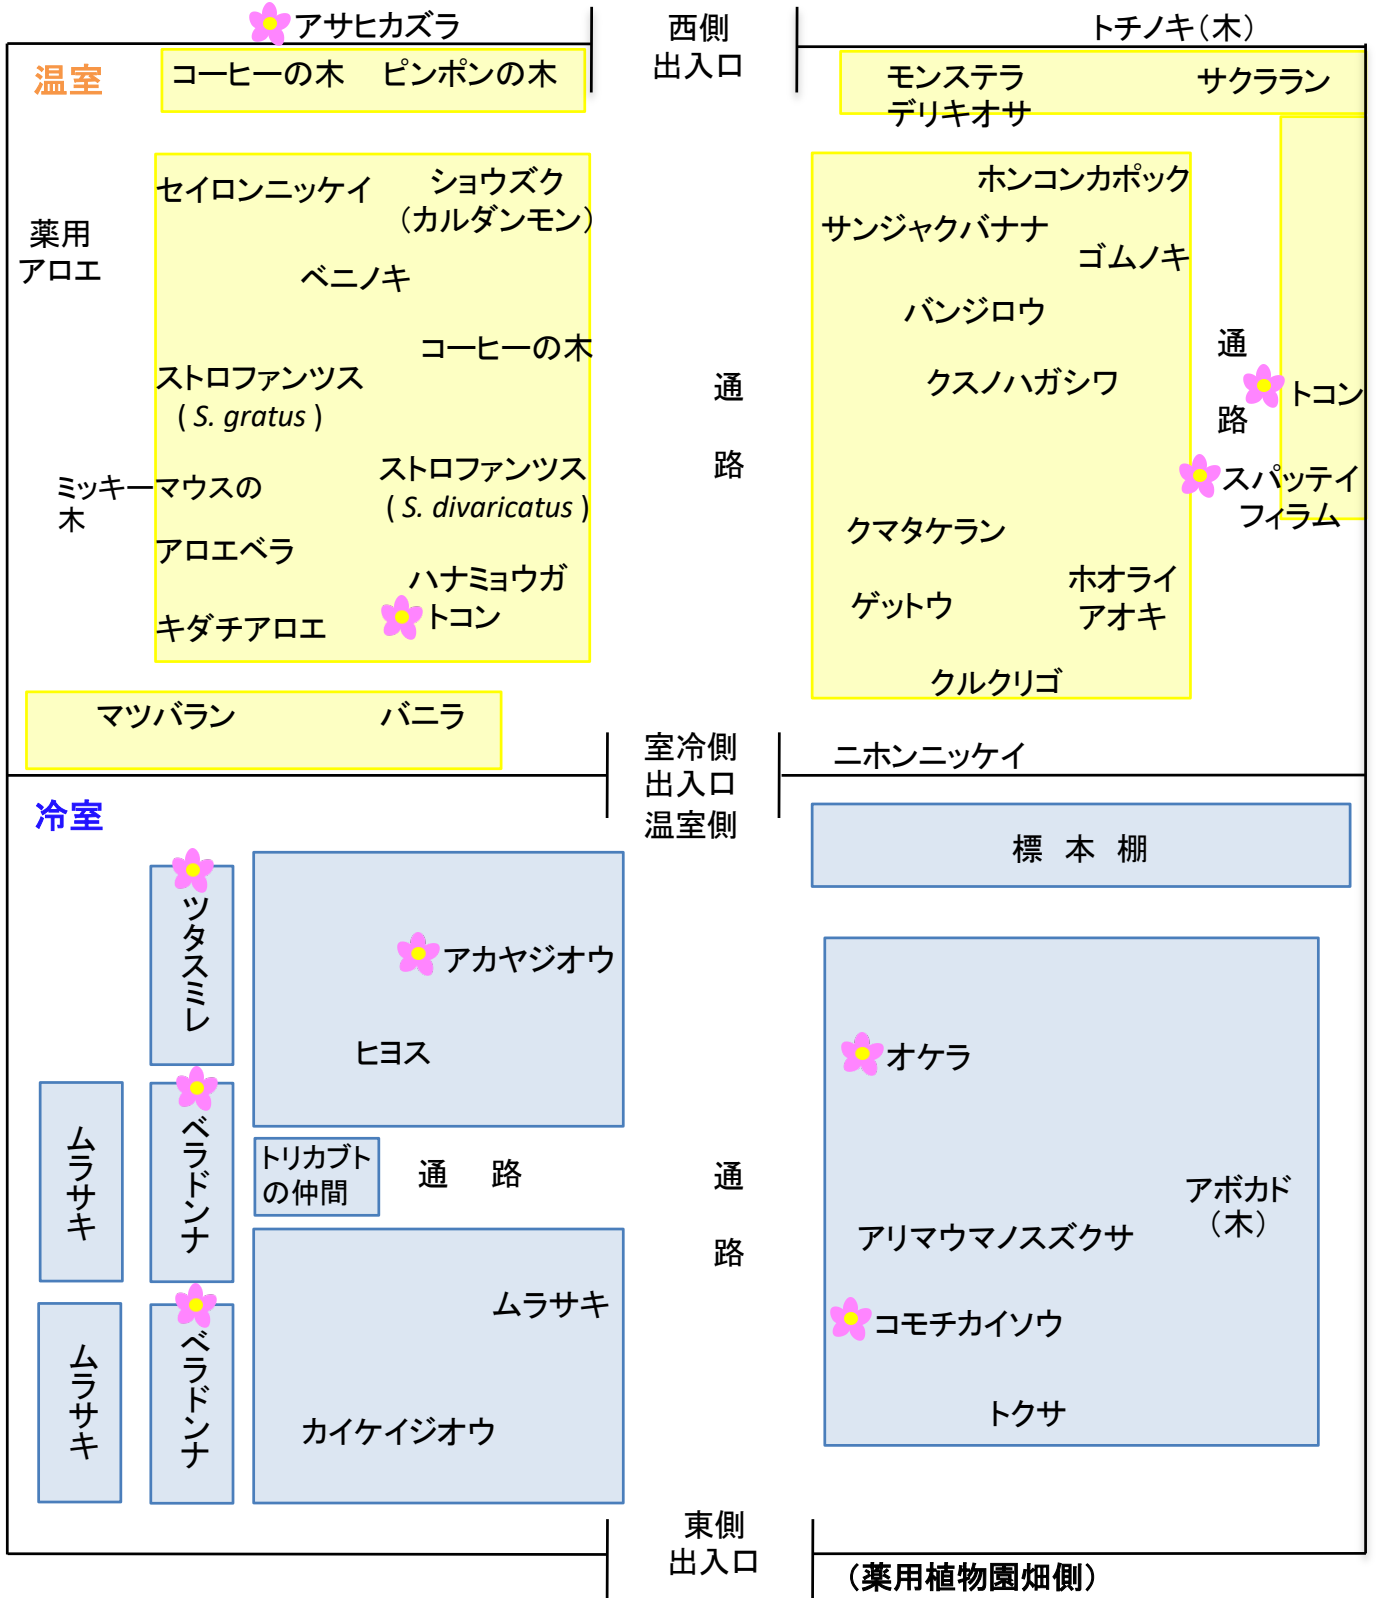

(テニスコート側)

【薬用植物園 温冷室配置図】

2022.9.23

🌸 9/23 時点 開花中

- 花壇**
- セイヨウニンジンボク
 - アジサイ
 - ナツメ(木)
 - キンカン(木)
 - ナツミカン(木)
 - シュウメイギク
 - ハラン
 - サネブト
 - ダイダイ(木)
 - ナツメ(木)
 - クチナシ
 - プルメリア
 - ジャスミンマツリカ
 - カラタネオガタマ
 - クロマツ(木)
 - アカマツ(木)

(薬用植物園畑側)